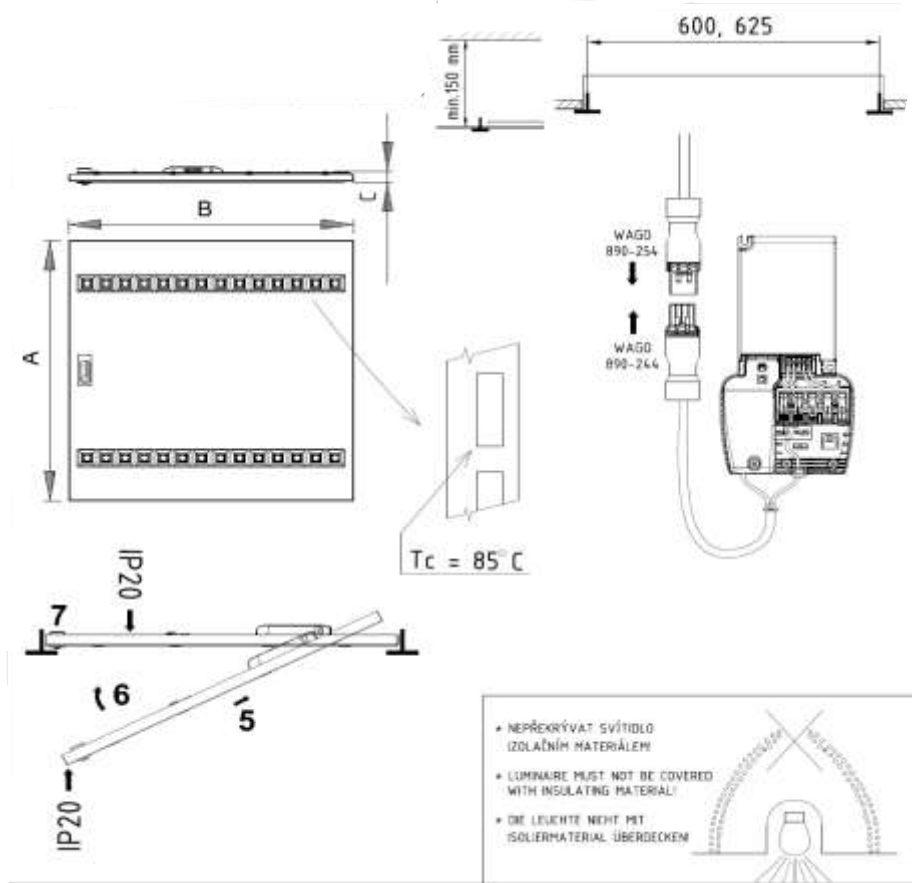

Linea 600x600

• Monteringsanvisningar • Directions for use ☺ • Bedienungsanleitung

LED

220-240V
50-60Hz

Garantiperioden för denna produkt är 60 månader från inköpsdatum. Garantin omfattar inte skador som orsakas av felaktig hantering.